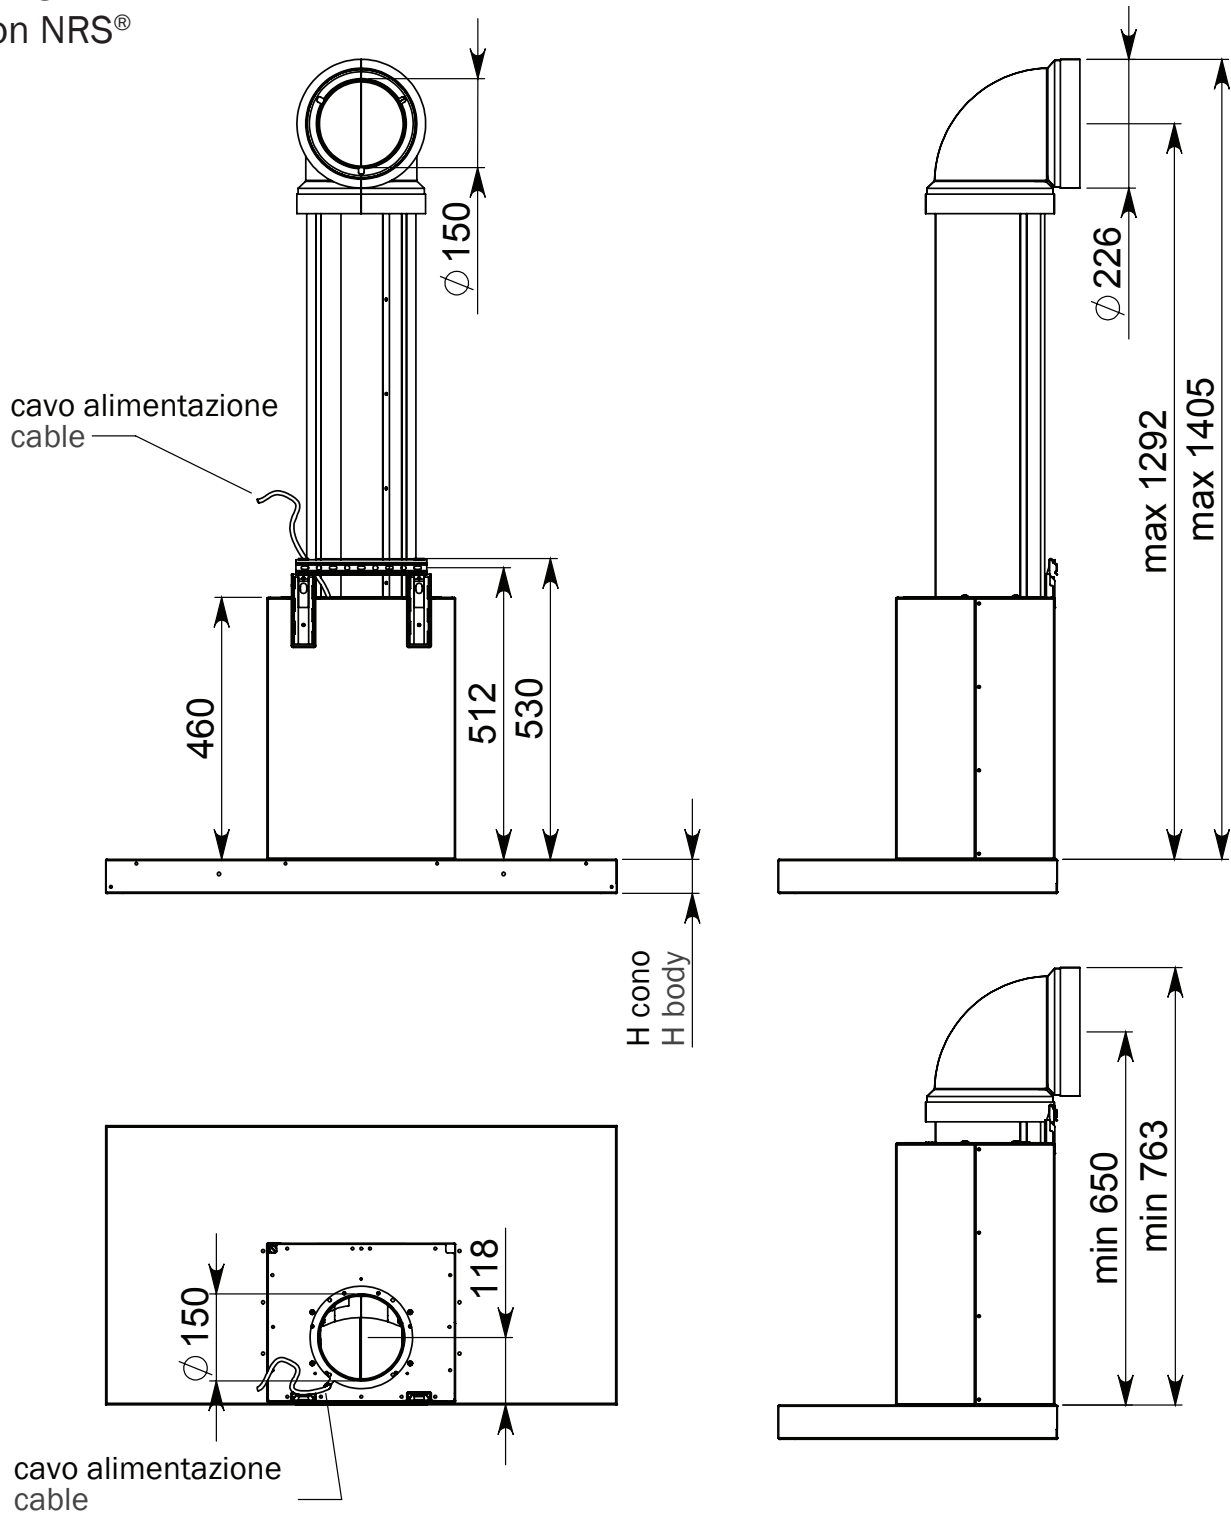

VERSIONE PARETE:

Plane NRS®

Lumina NRS®

Vela NRS®

Horizon NRS®

Falmec Spa

31029 Vittorio Veneto (Tv) - via dell'Artigianato, 42 z.i.
Tel. +39 0438 5025 - Fax +39 0438 501531

info@falmec.com